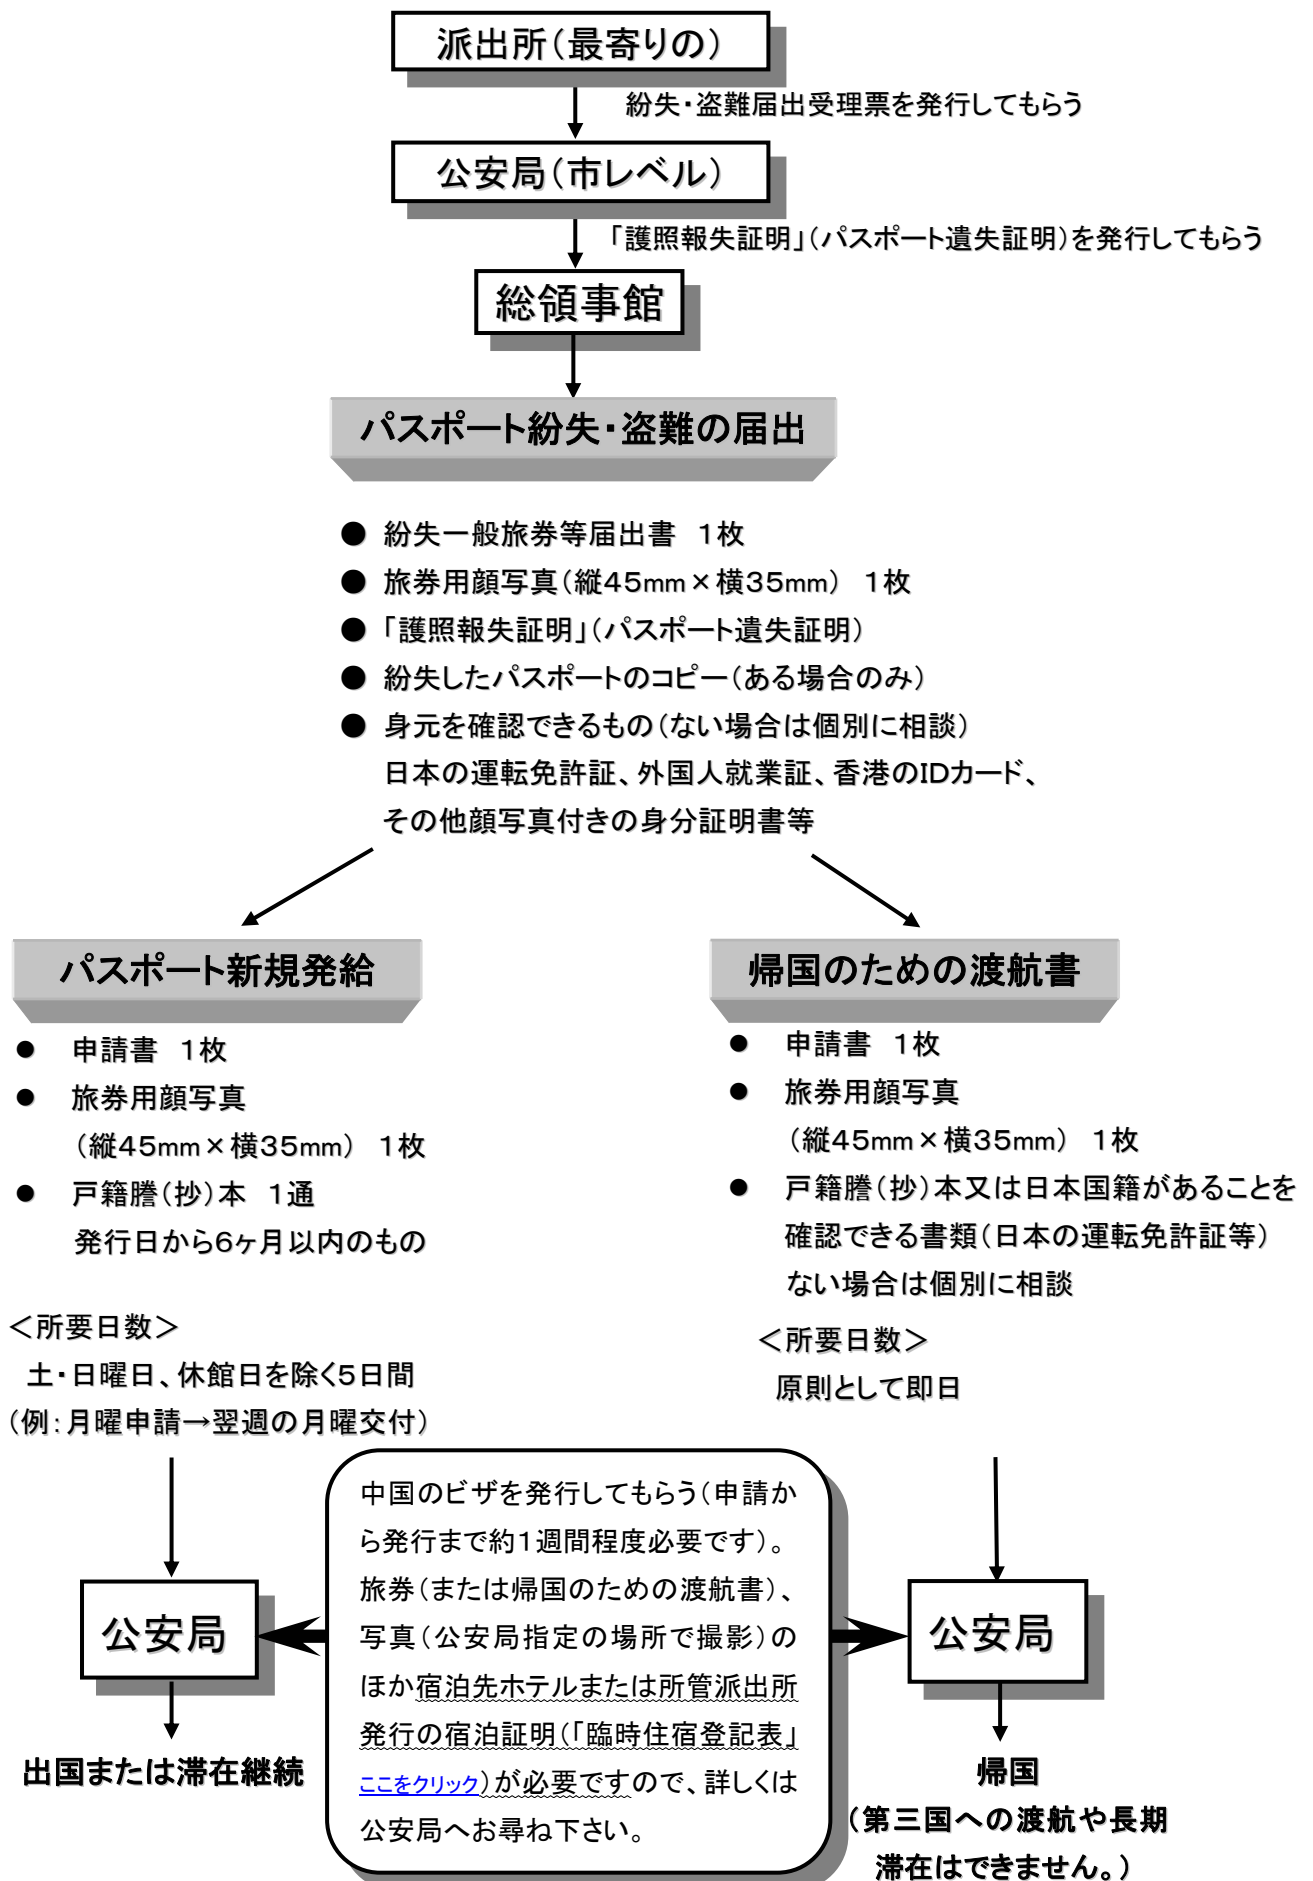

【パスポート紛失・盗難時の手続の流れ】

【ご案内】

平成20年9月現在
在広州日本国総領事館

〔総領事館〕

在広州日本国総領事館（領事部）

所在地：広東省広州市環市東路花園大廈2F

電話：（020）8334-3090

FAX：（020）8338-3583